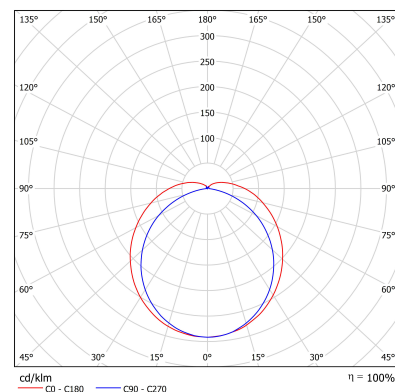

ФЕРЕКС

светодиодные решения

PROMLAMP.RU

ПРОМЛАМП
ОФИЦИАЛЬНЫЙ ДИСТРИБЬЮТОР

ФЕРЕКС