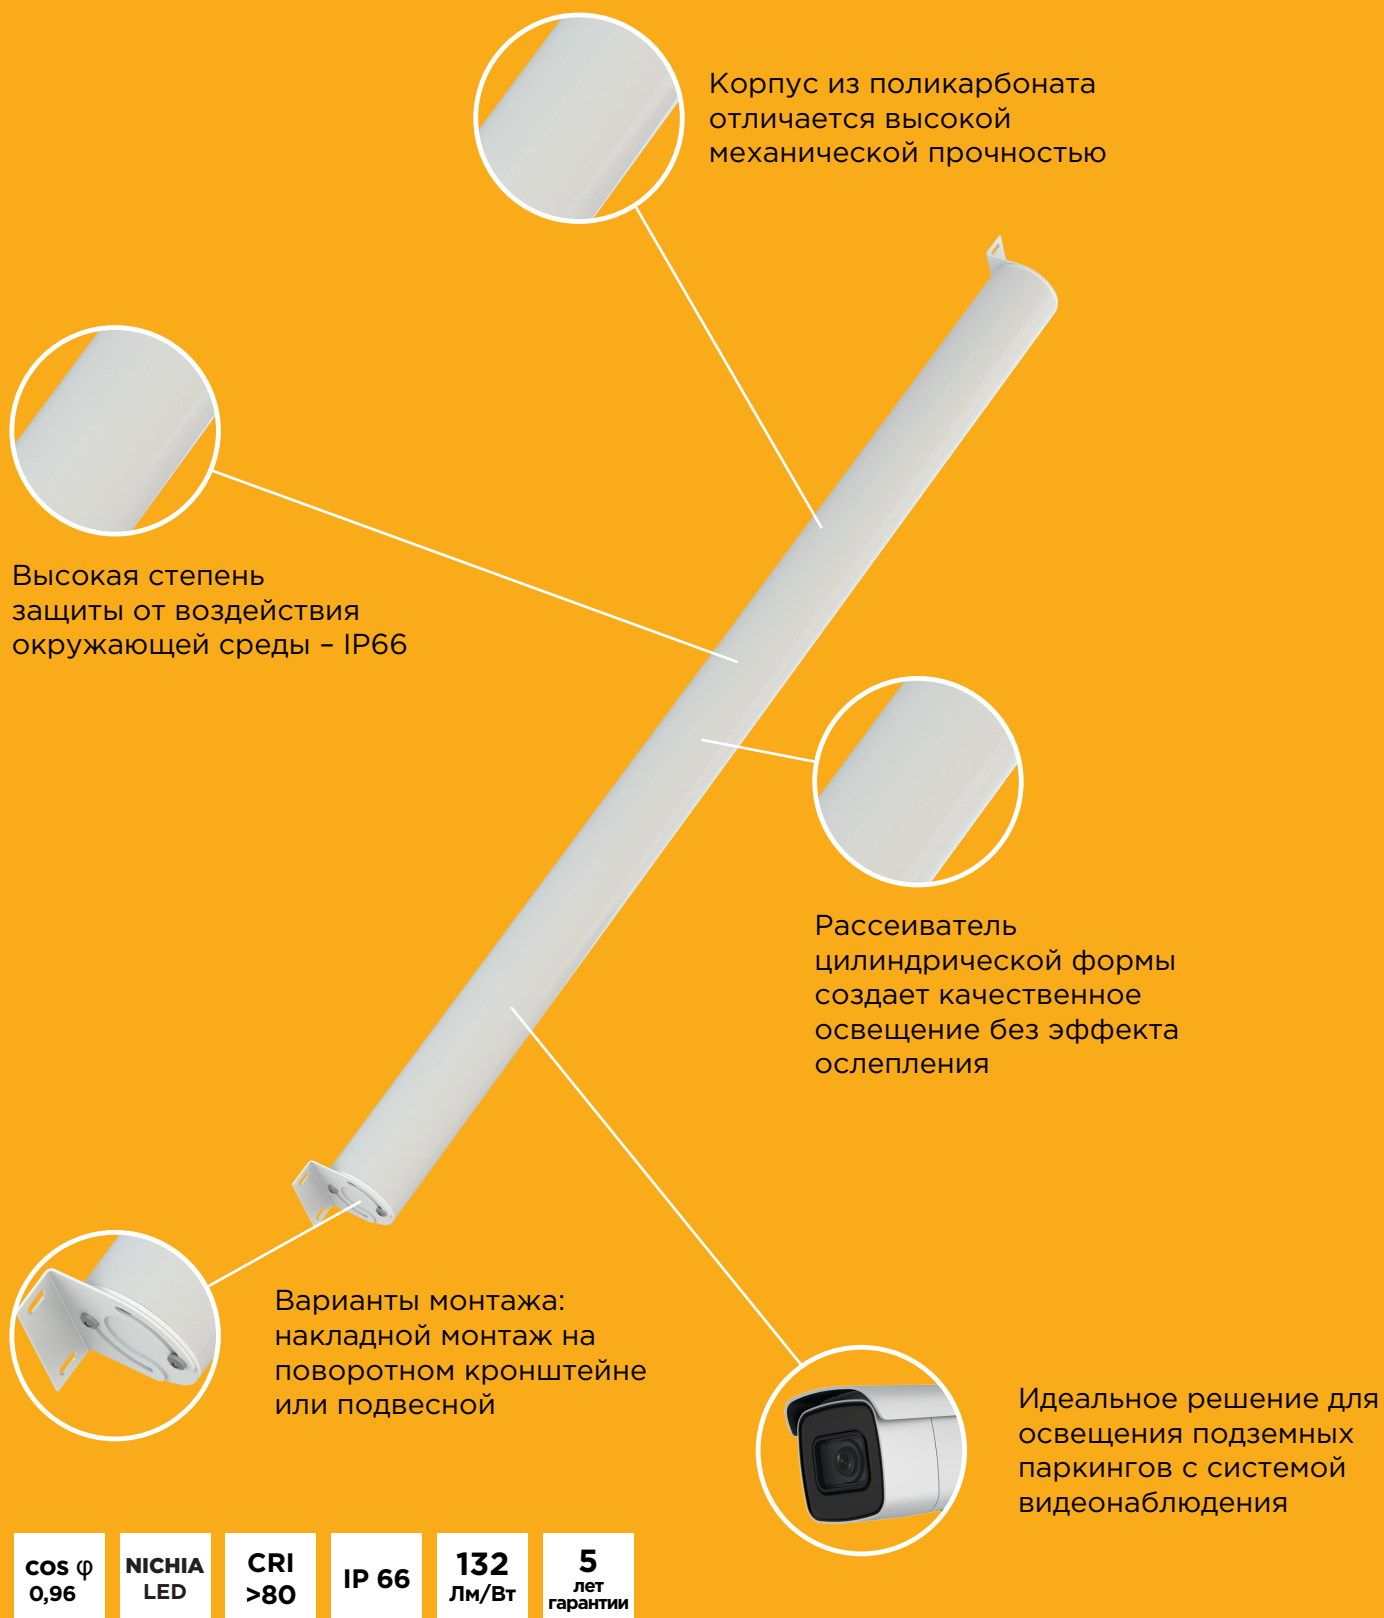

# СВЕТОДИОДНЫЙ СВЕТИЛЬНИК FPL 01-35-850

Корпус из поликарбоната отличается высокой механической прочностью

Высокая степень защиты от воздействия окружающей среды - IP66

Рассеиватель цилиндрической формы создает качественное освещение без эффекта ослепления