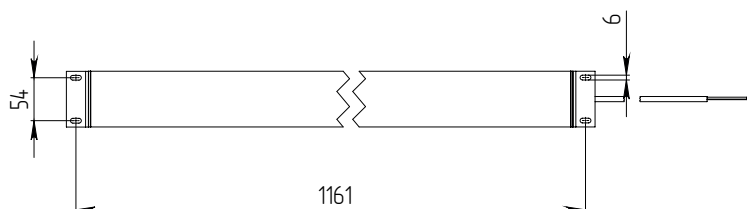

ИСТОЧНИК СВЕТА

Высокоэффективные светодиоды
NICHIA.

КРЕПЛЕНИЕ

Варианты монтажа: накладной монтаж на поворотном кронштейне или подвесной.

ТЕХНИЧЕСКИЕ ХАРАКТЕРИСТИКИ

Потребляемая мощность	35 Вт
Световой поток светильника	4619 Лм
Кривая силы света	Д-косинусная
Степень защиты корпуса	IP40
Температура эксплуатации	-40 ÷ +50 °C
Вид климатического исполнения	У1
Габариты	70x1185x75 мм
Вес	1,65 кг
Гарантийный срок	5 лет