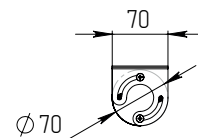

СВЕТОДИОДНЫЙ СВЕТИЛЬНИК FPL 01-35-850

КОРПУС

Ударопрочный поликарбонат.