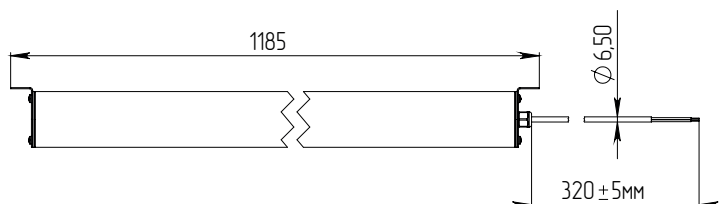

СВЕТОДИОДНЫЙ СВЕТИЛЬНИК FPL 01-35-850

КОРПУС

Ударопрочный поликарбонат.

ОПТИКА

Опаловый поликарбонат 2 мм.